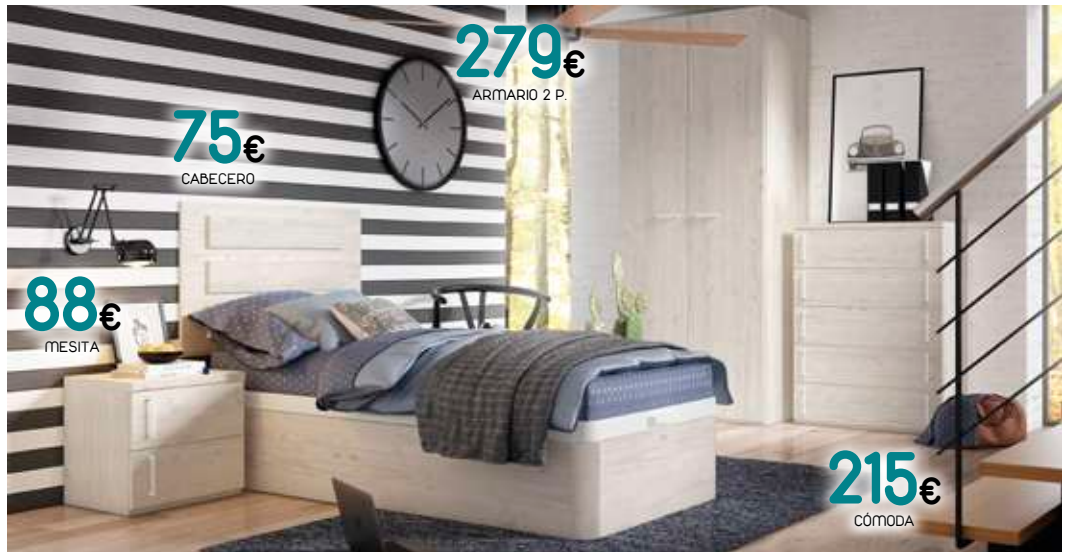

129€ MESITA

199€ SINFONIER

16\_2001 // ARMARIO puertas correderas, en color ártico, cambrian, blanco o cerezo. 181,9x222,5x59,9 cm. Cajonera interior opcional.

569€

18\_3530 // DORMITORIO JUVENIL en color ártico. Cajonera interior armario OPCIONAL 122€. Canope OPCIONAL.

75€ CABECERO

279€ ARMARIO 2 P.

88€ MESITA

215€ CÓMODA

**DISEÑO & CALIDAD**  
**CON LOS MEJORES PRECIOS PARA TU HOGAR**

Entrega INMEDIATA

265€ 2 PLAZAS

324€ 3 PLAZAS