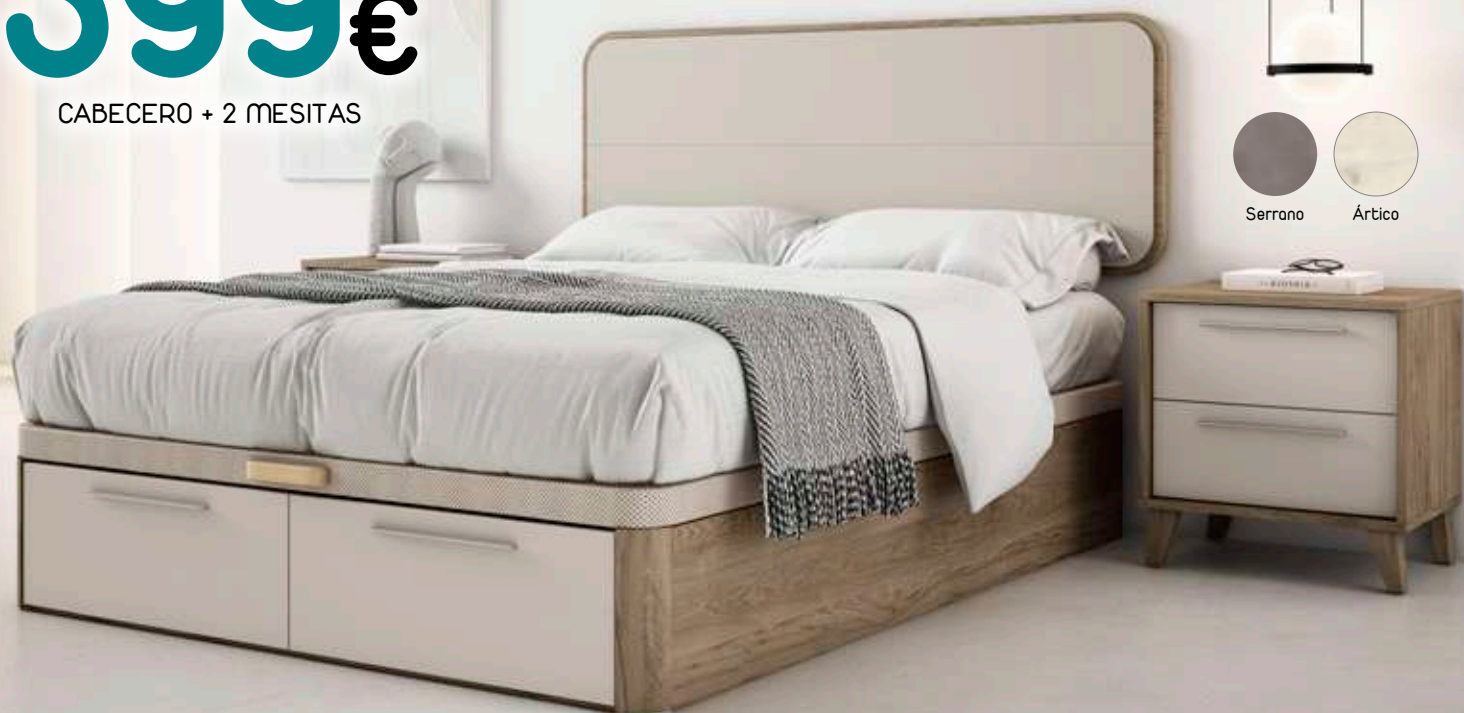

# UN ESPACIO PARA CADA ESTILO

DESCUBRE LAS  
NUEVAS TENDENCIAS

1\_1584 // Original DORMITORIO MATRIMONIO de  
últimas tendencias. Compuesto por cabecero y dos  
mesitas, con casco ártico y frente en serrano.  
Patas opcionales. Canapé Opcional 635€.

399€

CABECERO + 2 MESITAS

**DISEÑO & CALIDAD**  
CON LOS MEJORES PRECIOS PARA TU HOGAR

2\_1586 // DORMITORIO MATRIMONIO en color blanco/cambrian.

45€  
ESPEJO

119€  
CABECERO

159€  
CÓMODA

105€  
MESITA