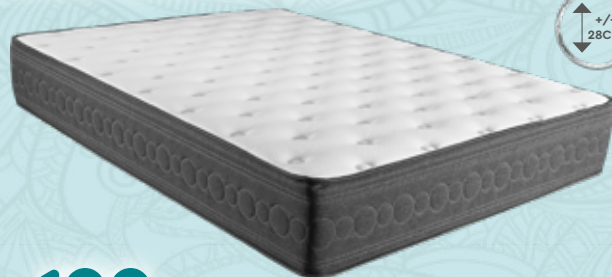

# ESPECIALISTAS EN CUIDAR DE TUS SUEÑOS

30\_6124 // Colchón Bioceramic. Bloque de muelle y Visco Air que proporciona una adaptación rápida y alta movilidad.

31\_6200 // Colchón Silver Plus. Núcleo HR, viscoelástica en ambas caras. Tejido Stretch alto gramaje.

+/-  
28CM.

**199€**  
90x190

MEDIDA	105	135	150
PRECIO	225€	259€	279€

Viscoelástica

Muelle BOX

+/-  
28CM.

**199€**  
90x190

MEDIDA	105	135	150
PRECIO	225€	268€	315€