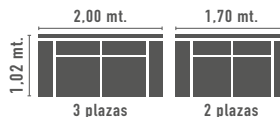

**899€**

24\_5507 // Conjunto sofás 3+2 plazas de gran confort, patas metálicas de diseño. Tapizado Eda 2 turrón.

Entrega INMEDIATA

998€

CONJUNTO 3+2 PLAZAS

CONJUNTO INDIVISIBLE

ASIENTO CON MUELLE ENSACADO

Altura 0,92 mt.

25\_5366 // Gran CHAISELONGUE con sistemas relax eléctricos, arcón en su chaiselongue y 2 pouff en brazo. 295x172x105 cm.

1299€

26\_5534 // Conjunto sofás 3+2 plazas con asientos de goma espuma D28 kg. recubiertos de fibra. Tapizado Eda beige. 3 Pz. 195x95x102 cm. 2 Pz. 165x95x102 cm.